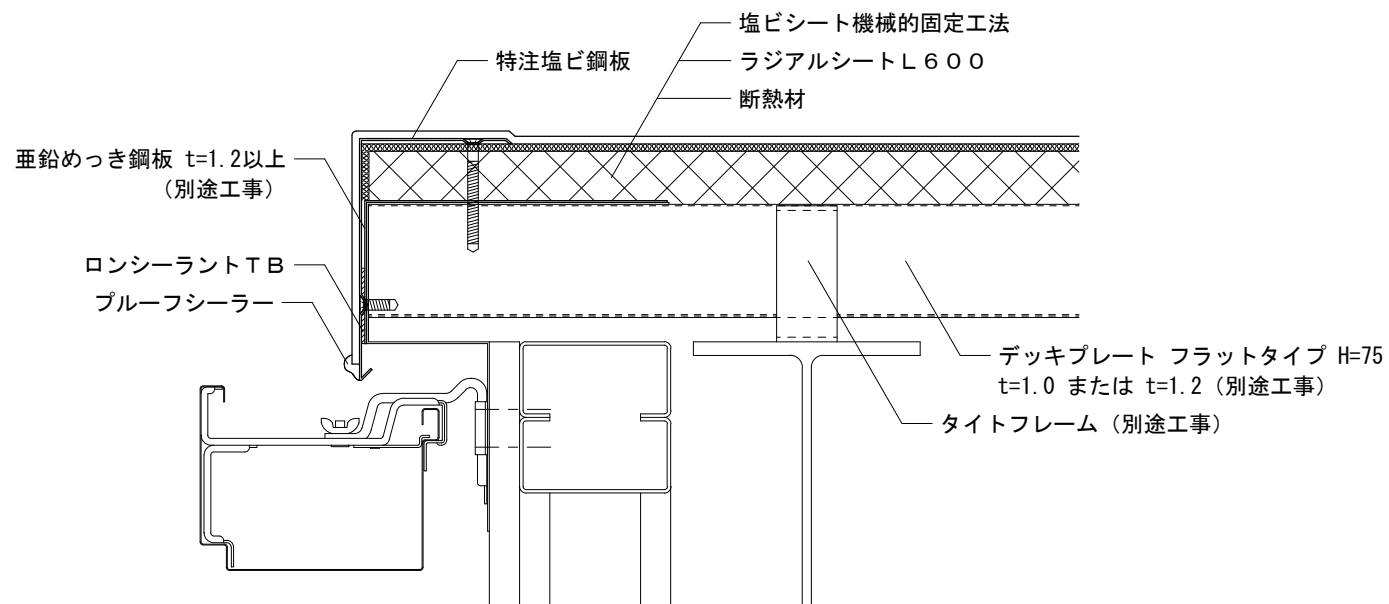

SD-F仕様 軒先

- ※ ラジアルシートL600は、断熱材の種類がポリスチレンフォームの場合のみ使用
- ※ デッキ端部などの開口部には、必要に応じ遮炎性を満たす処理をお願いします (別途工事)
- ※ 本図面は防水納まりの参考図であり、下地等の構造を保証するものではありません