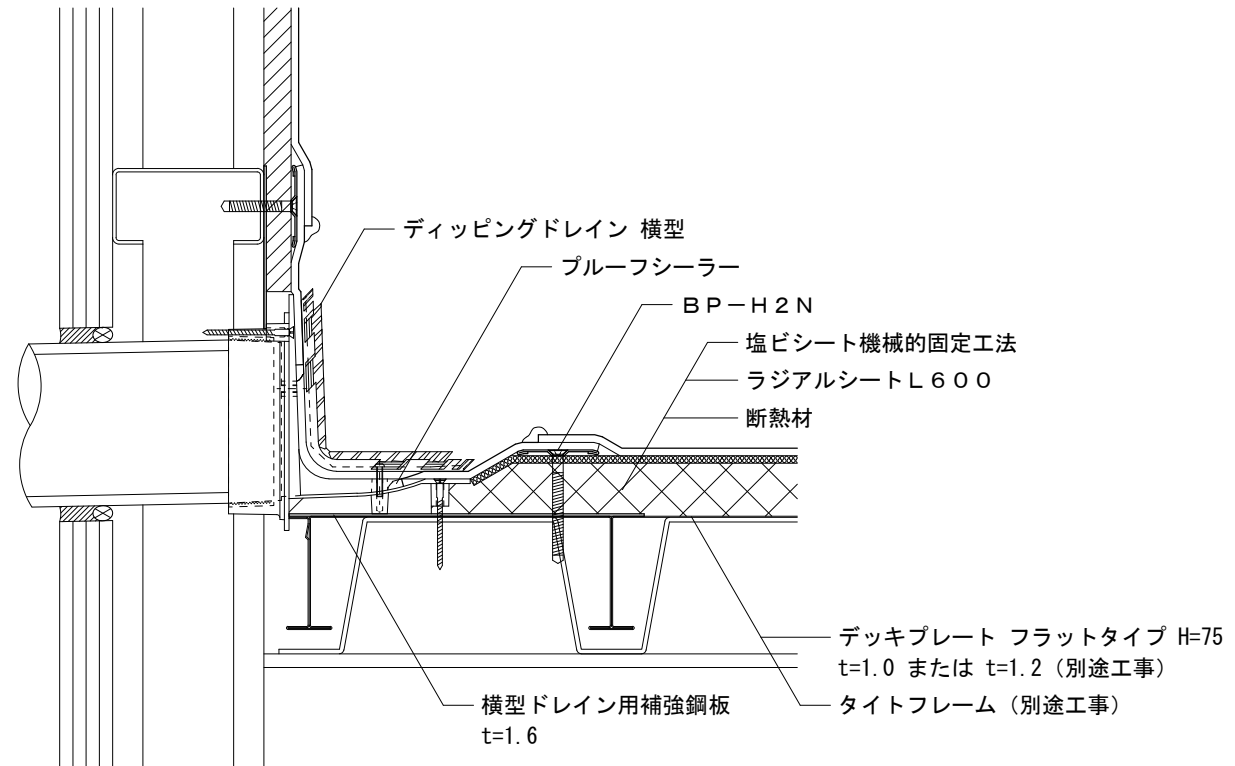

SD-F仕様 ドレイン 横型

- ※ ラジアルシートL600は、断熱材の種類がポリスチレンフォームの場合のみ使用
- ※ デッキ端部などの開口部には、必要に応じ遮炎性を満たす処理をお願いします (別途工事)
- ※ 本図面は防水納まりの参考図であり、下地等の構造を保証するものではありません